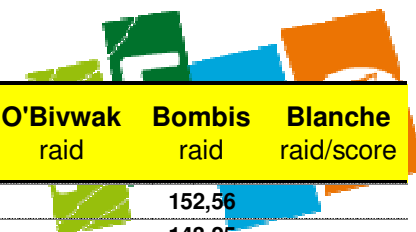

Championnat de France 2017 des Raids Orientation

Place	1er Equipier	N° licence	2e Equipier	N° licence	TOTAL	Total 2 Perfs	1ère Perf	2ème Perf	3ème Perf	O'Bivwak raid	Bombis raid	Blanche raid/score
	GUINOT Thibaut	15019	FEIGNIER Eric	20662	152,56	152,56	152,56				152,56	
	PARMENTIER Lucas	31458	WACK Arnaud	29787	143,25	143,25	143,25				143,25	
	ULMSCHNEIDER Clement	26705	RENAUD Justin	16679	127,92	127,92	127,92				127,92	
C - Mixte Junior												
	DESCOURVIERES Valentine	26624	COTTERET Pierre-Axel	34787	160,00	160,00	160,00				160,00	
C - Mixte Vétéran 1												
	JOURDAN Catherine	24276	MONDON Eric	24277	169,91	169,91	120,80	49,11		120,80	49,11	
	DAEM Adriaan	19344	BRUNDU Sarah	18059	160,00	160,00	160,00				160,00	
	VOLPELIER Olivier	27584	PONZA Laurence	32655	126,18	126,18	126,18				126,18	
	CASTAGNEDE Florence	31521	CASTAGNEDE Frédéric	31520	99,73	99,73	99,73			99,73		
	CHAMBON Carole	33794	CHAMBON Sébastien	33795	86,43	86,43	86,43			86,43		
C - Vétéran 2												
	PEAN Bruno	2443	GIRAUD Philippe	32488	316,53	316,53	160,00	156,53		160,00	156,53	
	DUBOIS Philippe	12558	AUTRAN Francis	14351	305,42	305,42	152,75	152,67		152,67	152,75	
	SERGEANT Dominique	1433	NAEL Pascal	2142	160,00	160,00	160,00				160,00	
	MOLLARET Arielle	14534	MOLLARET Bruno	14535	125,93	125,93	125,93			125,93		
C - Vétéran 3												
	LEON Robert	1657	LEON Rodolphe	13902	320,00	320,00	160,00	160,00		160,00	160,00	
	LORRE Annie	1756	SZNAIDER Patrick	3556	156,84	156,84	156,84			156,84		
	MERCEY Bernard	11746	BONNET-LIGEON Michèle	11747	121,09	121,09	121,09			121,09		

Course d'Orientation
Fédération Française