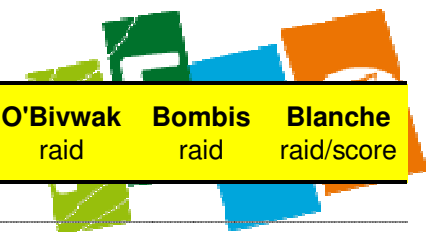

Championnat de France 2017 des Raids Orientation

Place	1er Equipier	N° licence	2e Equipier	N° licence	TOTAL	Total 2 Perfs	1ère Perf	2ème Perf	3ème Perf	O'Bivwak raid	Bombis raid	Blanche raid/score
B - open												
	LONGA Laurent	3558	VERT Christian	27284		160,00	160,00			160,00		
	GUERARD Sébastien	31006	GERARD Christian	5479		160,00	160,00			160,00		
	DEVILLERS Christophe	2171	NAVILLE Thierry	18327		159,02	159,02			159,02		
	GRANCOIN Marc	19674	BEAUCHET Alexandre	34077		153,74	153,74				153,74	
C - open												
	OLIVIER Sandra	2179	LEGRAND Christian	8389		160,00	160,00				160,00	
	VILLAR Isabelle	14216	VILLAR Christophe	13040		159,73	159,73				159,73	
	PETINON Christine	18601	PETINON Guy	18600		152,57	152,57				152,57	
	BARBIER Patrick	12177	CHAPILLON Maëlle	22674		125,41	125,41				125,41	
A - Homme Sénior												
	VAN DER MEULEN Nicolas	31531	KERN-GILLARD Mathieu	12401	160,00	160,00	160,00			160,00		
	LAMIGE Sylvain	30698	VERDIN Baptiste	13846	156,49	156,49	156,49			156,49		
	MOTTET Martin	20734	BUCHMAN Willy	25065	155,89	155,89	155,89			155,89		
	RAIMBAULT Juste	8237	DUMAS Arnaud	28334	154,59	154,59	154,59			154,59		
B - Dame Sénior												
	TEYSSÉDRE Marie	26727	MERCIER Agnès	23079	160,00	160,00	160,00			160,00		
B - Homme Vétéran 1												
	BOUVIER William	11398	DUMORTIER Stéphane	2507	160,00	160,00	160,00				160,00	
B - Mixte Sénior												
	RORA Sébastien	6481	BONNEAU-RORA MATHILDE	4373	310,77	310,77	160,00	150,77		150,77	160,00	
	PERRIN Céline	28329	PERRIN Nans	26657	301,87	301,87	151,49	150,38		151,49	150,38	
	DEROUX Benoît	16722	SALIQUE Manon	19509	160,00	160,00	160,00			160,00		
	DUQUENNE Audrey	23885	BASSET Marian	11355	140,13	140,13	140,13			140,13		
	CHASSOT Elodie	8253	CHASSOT Jean-Marie	26732	123,84	123,84	123,84			123,84		
C - Dame Junior												
	THONIER Fanny	24793	LEMAIRE Cléo	19095	160,00	160,00	160,00			160,00		
	RIOLLET Marion	21281	THIERE Marine	34885	160,00	160,00	160,00				160,00	
	MARTINIEN Manon	30461	TINGUELY-HEZARD Lison	33687	153,84	153,84	153,84				153,84	
C - Dame Vétéran 1												
	MASONI Béatrice	3324	PERA Christiane	6445	160,00	160,00	160,00				160,00	
	URVOAS Nadège	28383	Xavier Gwenaëlle	16265	80,41	80,41	80,41				80,41	
C - Homme Junior												
	PREVOST Guillaume	22455	PREVOST Baptiste	34588	160,00	160,00	160,00			160,00		
	BOEHRINGER Arthur	31299	WACK Xavier	28067	160,00	160,00	160,00				160,00	